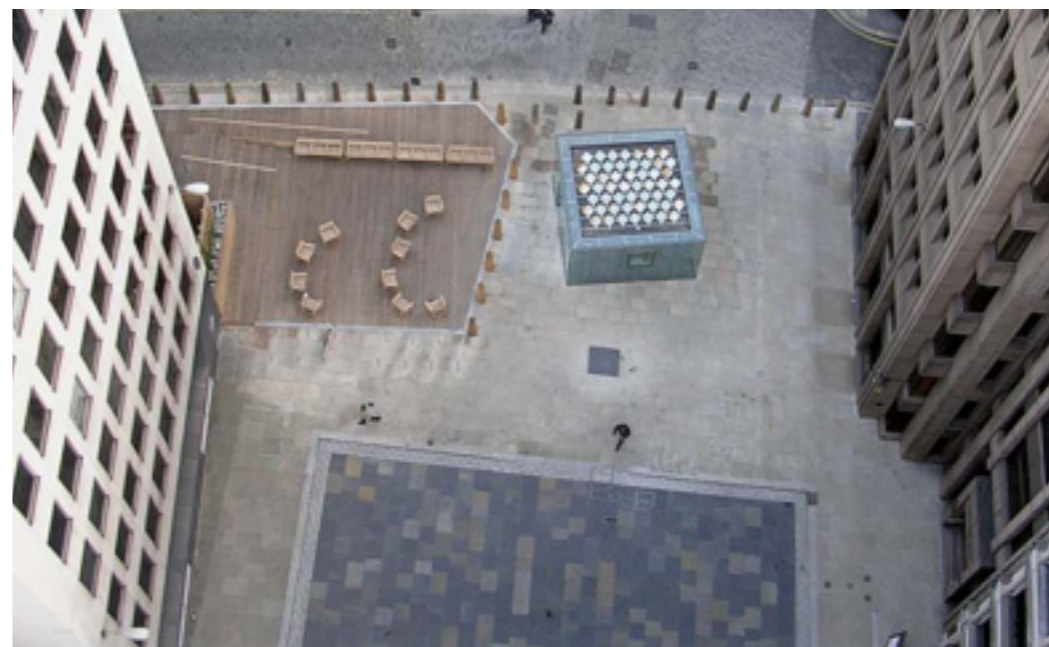

KONTRASTOWA POSADZKA

transforma

Transforma - Grzegorz Pęczek
ul. Barniewicka 131a
80-299 Gdańsk
tel. (58) 554 55 09
tel. kom. 605 89 60 61
e-mail: gp@transforma.pl

KONCEPCJA
ZAGOSPODAROWANIA

WARIANT VII
HISTORIA
I POŁĄCZENIA
ROZWIĄZANIA