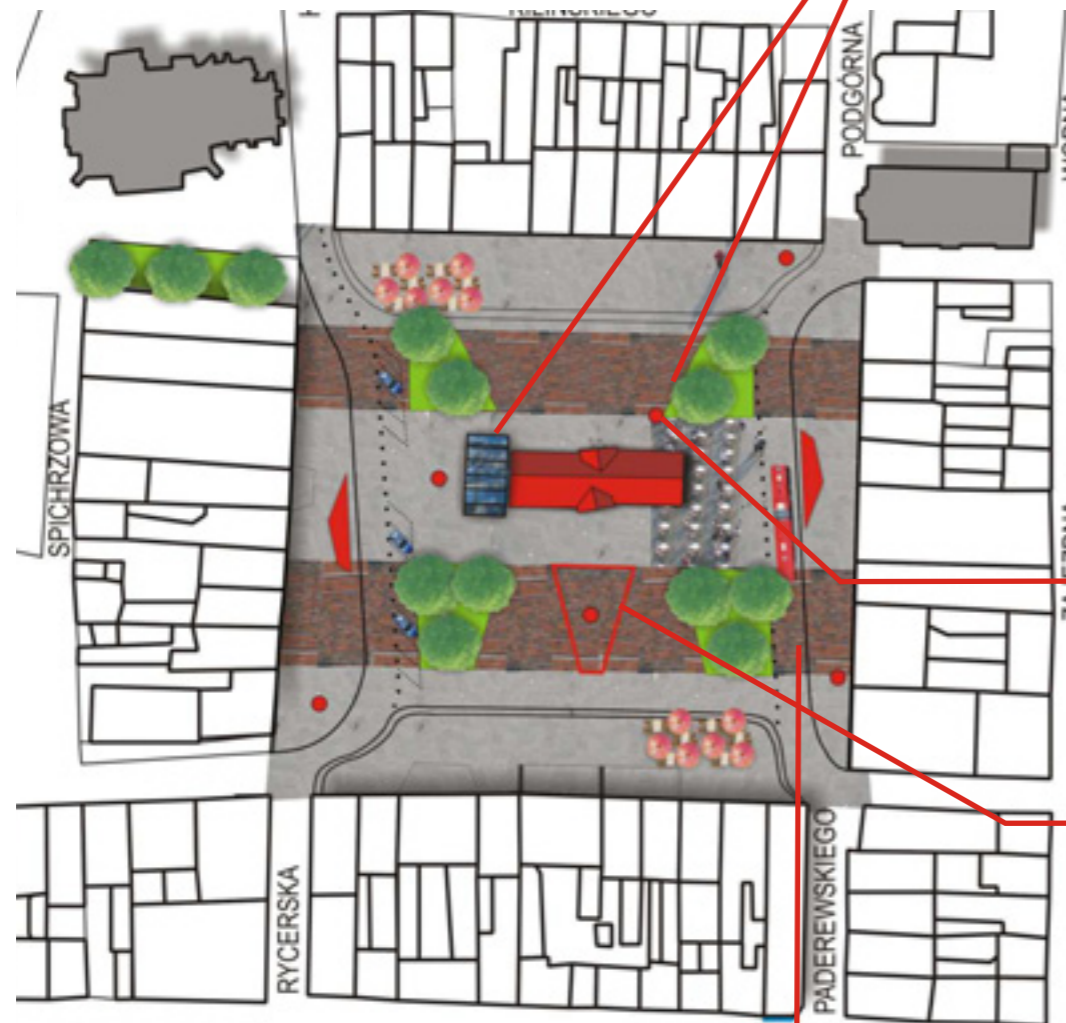

K O N C E P C J A  
Z A G O S P O D A R O W A N I A

**WARIANT VII**  
**"HISTORIA I POŁĄCZENIA"**

KONCEPCJA  
ZAGOSPODAROWANIA

**WARIANT VII**  
**HISTORIA**  
**I POŁĄCZENIA**  
**RZUT**

0 5 10 20 30 40 50m

**WARIANT VII**  
**HISTORIA**  
**I POŁĄCZENIA**  
**RZUT**

# IDEA PROJEKTU

**1. Podkreślenie centralnego położenia Ratusza**  
Układ zieleni nakierowuje wzrok na budynek ratusza

**2. Wyeksponowanie funkcji i formy Ratusza**  
Nowa szklana / transparentna bryła zlokalizowana w miejscu dawnego obiektu, wypełnia przestrzeń i eksponuje wejście do budynku. Dodatkowo foyer Ratusza zyskuje reprezentacyjną przestrzeń.

**4. Wielofunkcyjność**  
Przestrzeń do organizacji wystaw czasowych

**5. Połączenie czterech pierzi rynku**  
Układ posadzki to linie łączące obie elewacje

**6. Połączenie czterech pierzi rynku**  
Układ posadzki to linie łączące obie elewacje