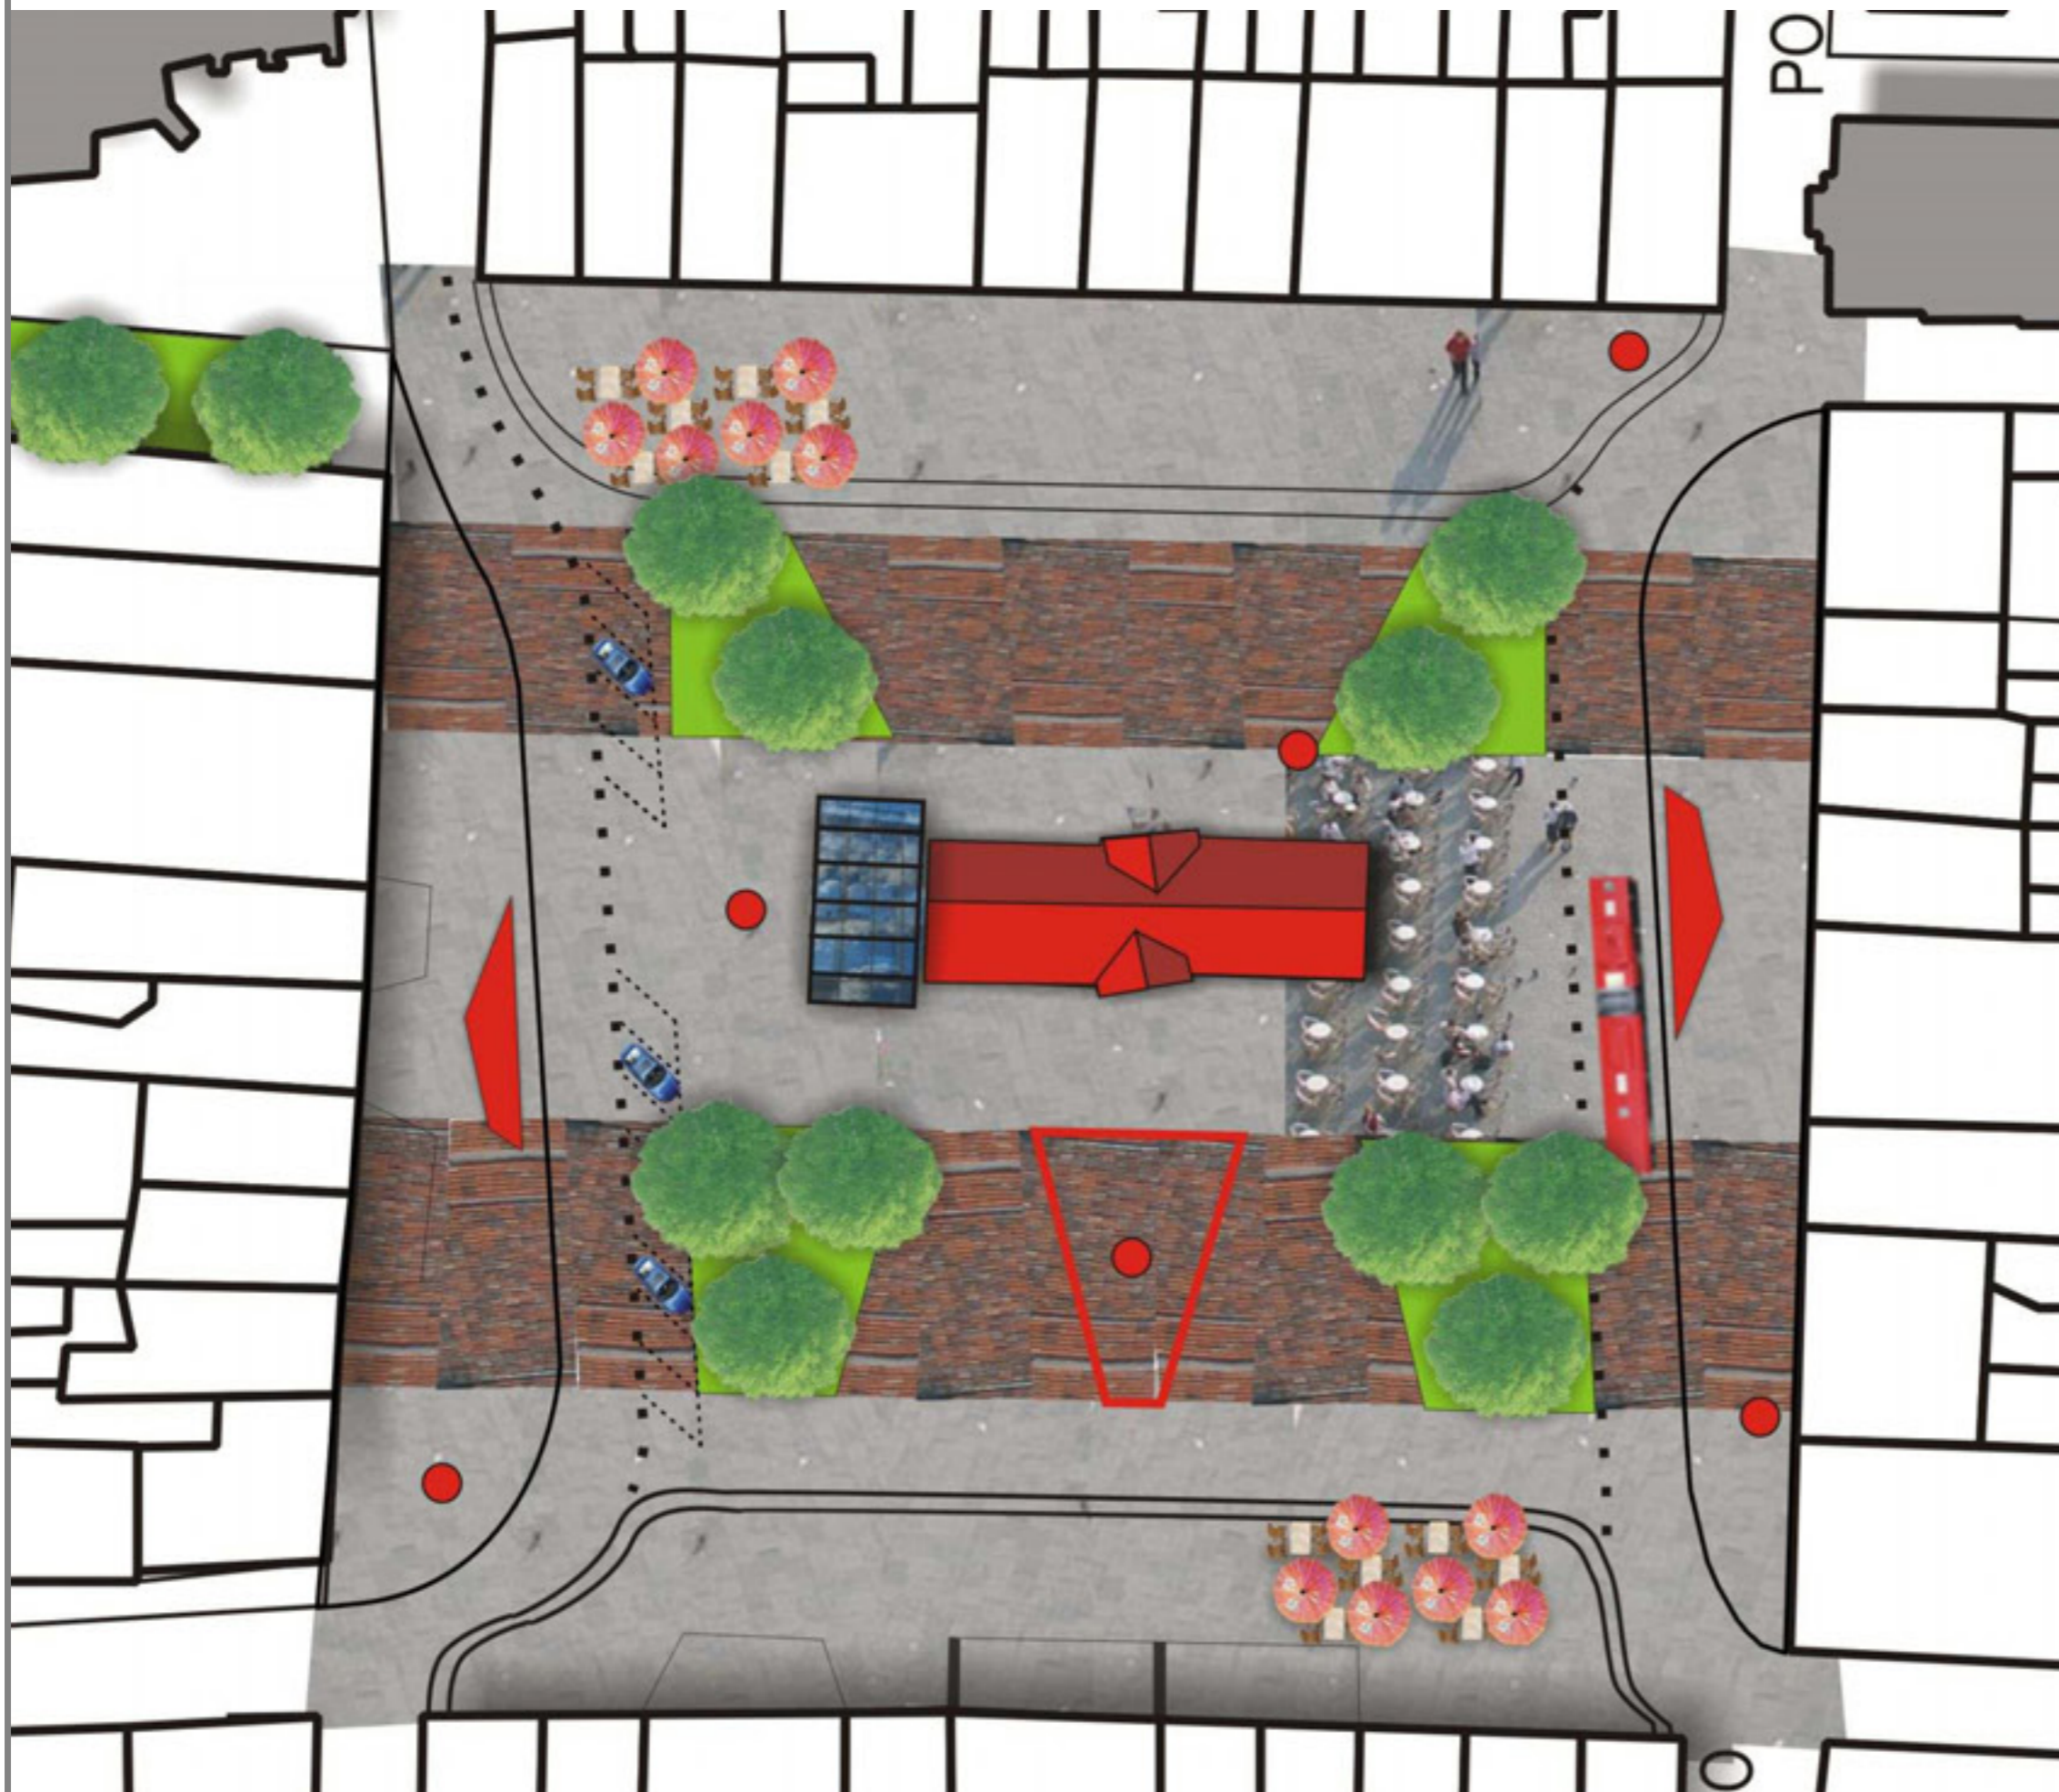

K O N C E P C J A  
Z A G O S P O D A R O W A N I A

**WARIANT VII**  
**"HISTORIA I POŁĄCZENIA"**

KONCEPCJA  
ZAGOSPODAROWANIA

**WARIANT VII**  
**HISTORIA**  
**I POŁĄCZENIA**  
**RZUT**

0 5 10 20 30 40 50m

# IDEA PROJEKTU

**1. Podkreślenie centralnego położenia Ratusza**  
Układ zieleni nakierowuje wzrok na budynek ratusza

**2. Wyeksponowanie funkcji i formy Ratusza**  
Nowa szklana / transparentna bryła zlokalizowana w miejscu dawnego obiektu, wypełnia przestrzeń i eksponuje wejście do budynku. Dodatkowo foyer Ratusza zyskuje reprezentacyjną przestrzeń.

**3. Historia miasta pokazana w elementach małej architektury**  
Ważne wydarzenia, osoby i elementy związane z historią miasta pokazane są poprzez poustawiane w sposób zagadkowy, w ciekawym układzie elementy małej architektury, rzeźby

**4. Wielofunkcyjność**  
Przestrzeń do organizacji wystaw czasowych

**5. Połączenie czterech pierzi rynku**  
Układ posadzki to linie łączące obie elewacje

**6. Połączenie czterech pierzi rynku**  
Układ posadzki to linie łączące obie elewacje