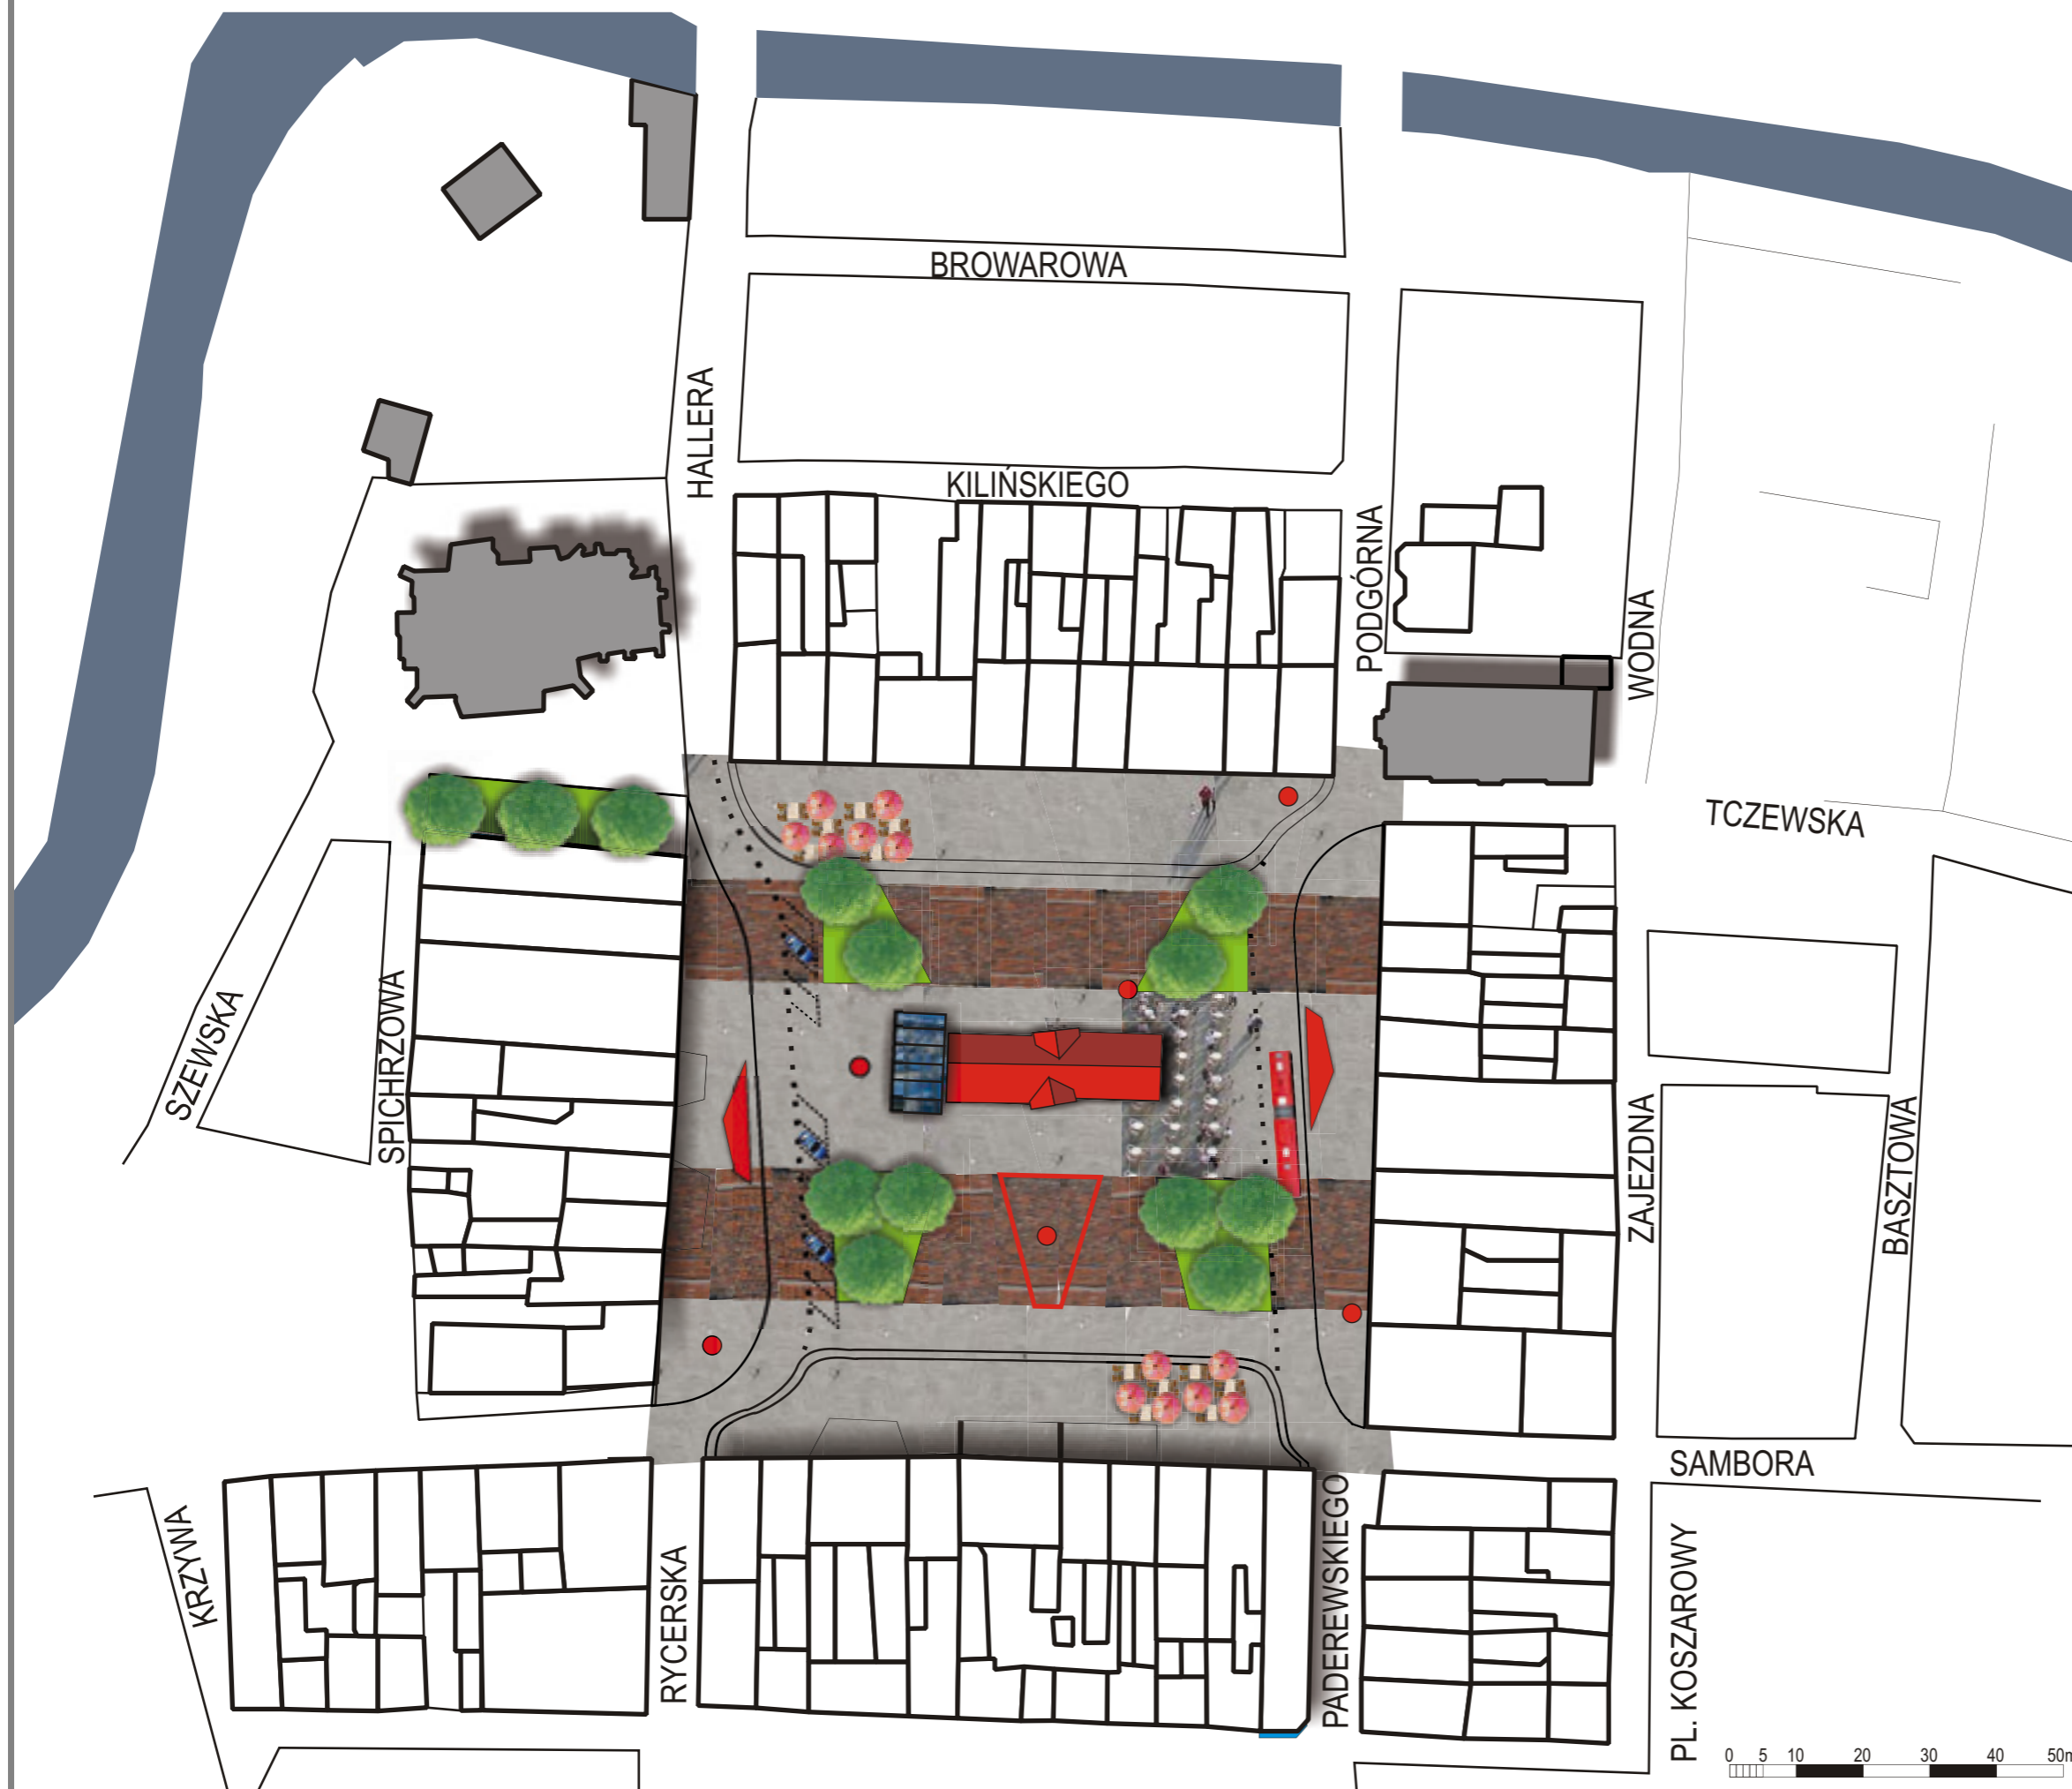

K O N C E P C J A  
Z A G O S P O D A R O W A N I A

**WARIANT VII**  
**"HISTORIA I POŁĄCZENIA"**

KONCEPCJA  
ZAGOSPODAROWANIA

**WARIANT VII**  
**HISTORIA**  
**I POŁĄCZENIA**  
**RZUT**

0 5 10 20 30 40 50m

# IDEA PROJEKTU

**1. Podkreślenie centralnego położenia Ratusza**  
Układ zieleni nakierowuje wzrok na budynek ratusza

**2. Wyeksponowanie funkcji i formy Ratusza**  
Nowa szklana / transparentna bryła zlokalizowana w miejscu dawnego obiektu, wypełnia przestrzeń i eksponuje wejście do budynku. Dodatkowo foyer Ratusza zyskuje reprezentacyjną przestrzeń.

**3. Historia miasta pokazana w elementach małej architektury**  
Ważne wydarzenia, osoby i elementy związane z historią miasta pokazane są poprzez poustawiane w sposób zagadkowy, w ciekawym układzie elementy małej architektury, rzeźby

**4. Wielofunkcyjność**  
Przestrzeń do organizacji wystaw czasowych

**5. Połączenie czterech pierzi rynku**  
Układ posadzki to linie łączące obie elewacje

**6. Połączenie czterech pierzi rynku**  
Układ posadzki to linie łączące obie elewacje