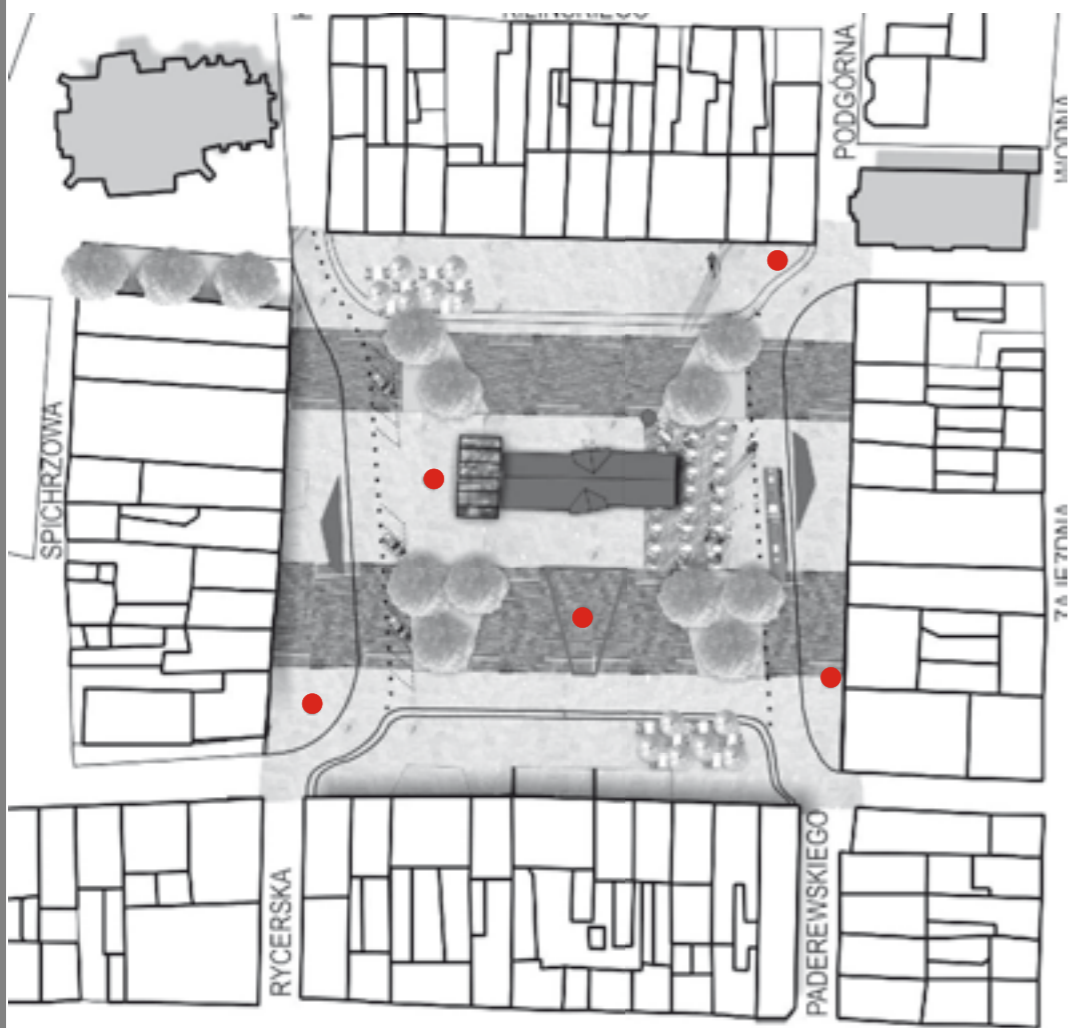

RZEŻBY W PRZESTRZENI PLACU

transforma

Transforma - Grzegorz Pęczek
ul. Barniewicka 131a
80-299 Gdańsk
tel. (58) 554 55 09
tel. kom. 605 89 60 61
e-mail: gp@transforma.pl

KONCEPCJA
ZAGOSPODAROWANIA