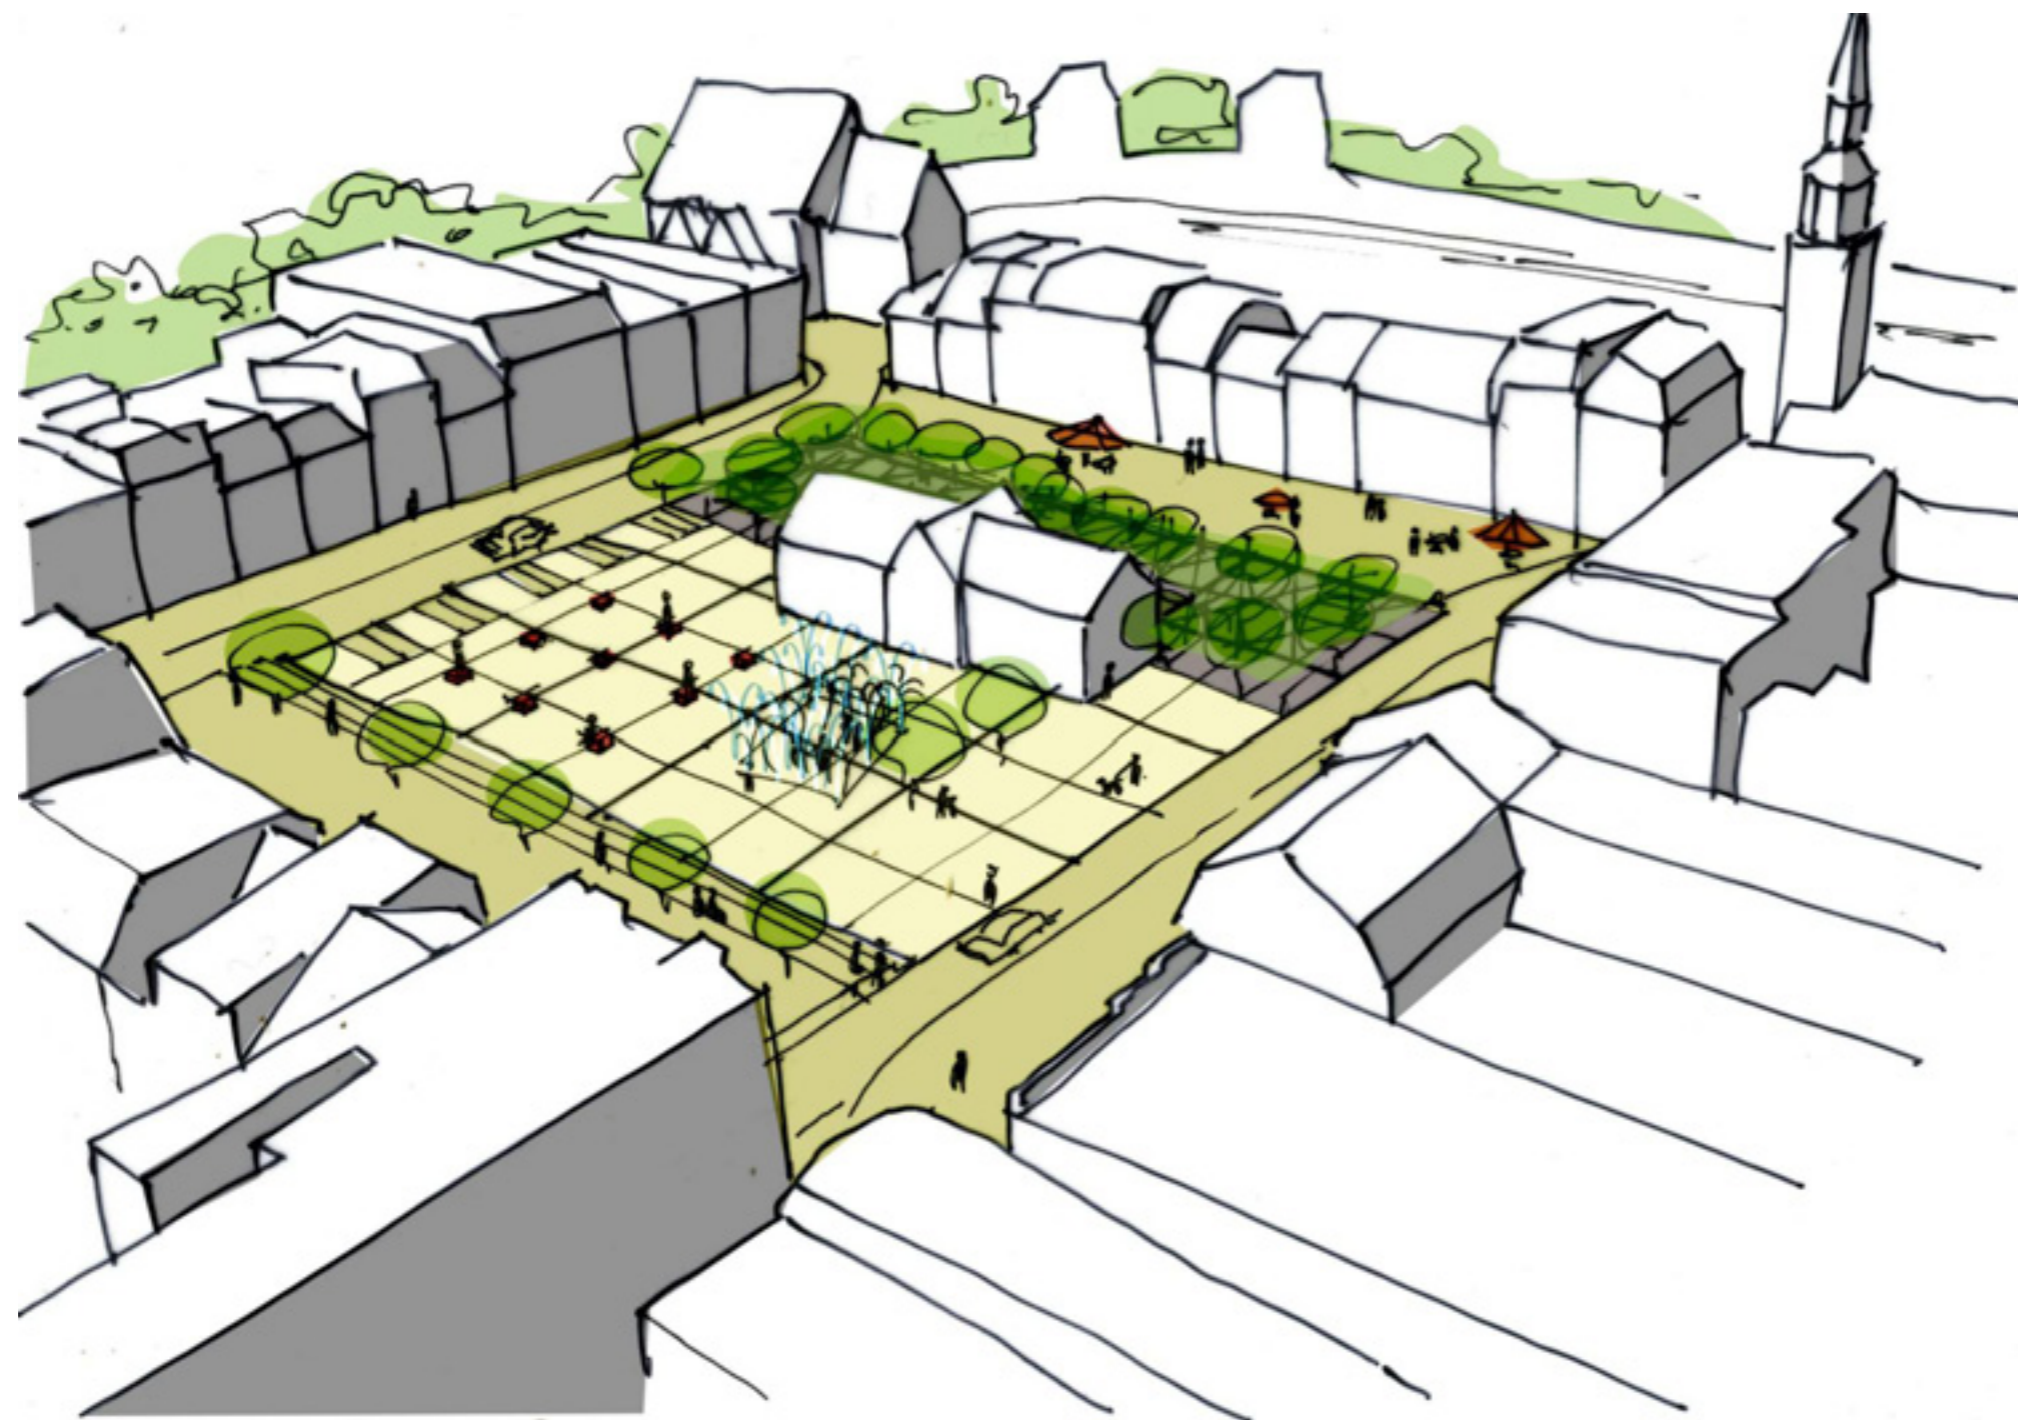

K O N C E P C J A
Z A G O S P O D A R O W A N I A

WARIANT III
ZIELEŃ
WIDOK